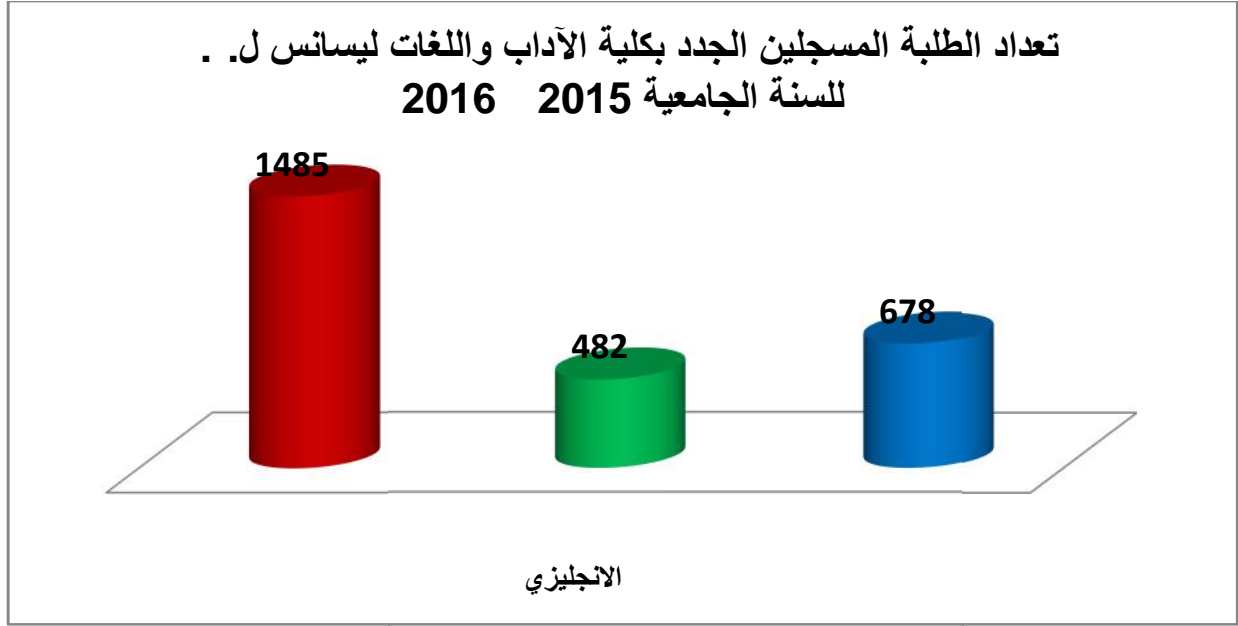

المسجلين الجدد بكلية الآداب واللغات ليسانس ل. . للسنة الجامعية 2016/2015 :

1485	
482	اللغة والأدب الانجليزي
678	
2645