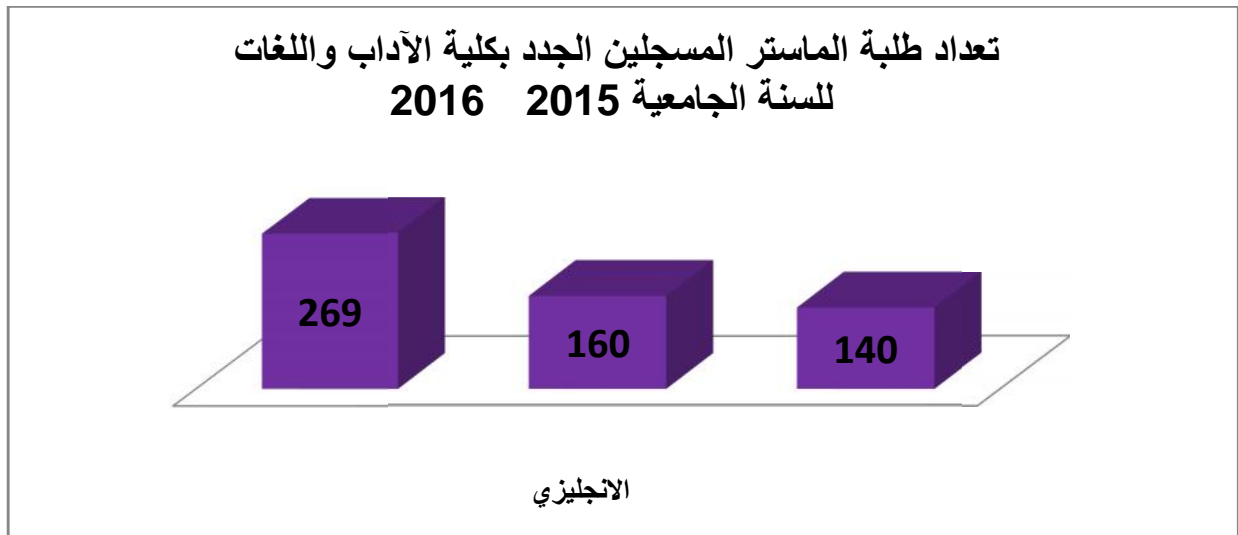

المسجلين الجدد بكلية الآداب واللغات الجامعية 2016/2015:

269	
160	فرع اللغة والأدب الانجليزي
140	
569