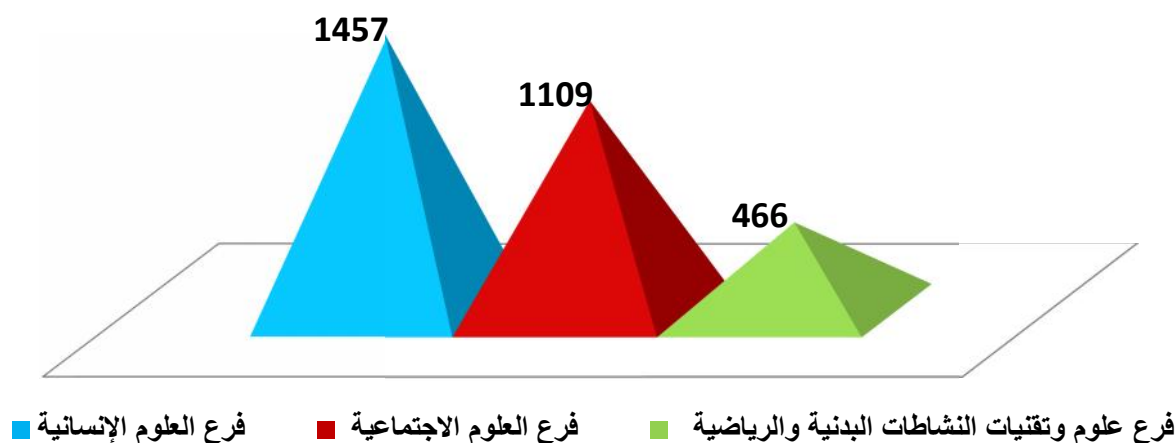

المسجلين الجدد بكلية العلوم الإنسانية والاجتماعية ليسانس ل. . للسنة الجامعية 2016/2015 :

1457	فرع العلوم الإنسانية
1109	فرع العلوم الاجتماعية
466	فرع علوم وتقنيات النشاطات البدنية والرياضية
3032	

تعداد الطلبة المسجلين الجدد بكلية العلوم الإنسانية والاجتماعية ليسانس ل. .
للسنة الجامعية 2015 2016

المسجلين الجدد بكلية العلوم الإنسانية والاجتماعية ماستر للسنة الجامعية 2016/2015 :

137	فرع العلوم الإنسانية
610	فرع العلوم الاجتماعية
00	فرع علوم وتقنيات النشاطات البدنية والرياضية
747	

تعداد طلبة الماستر المسجلين الجدد بكلية العلوم الإنسانية والاجتماعية
للسنة الجامعية 2015 2016