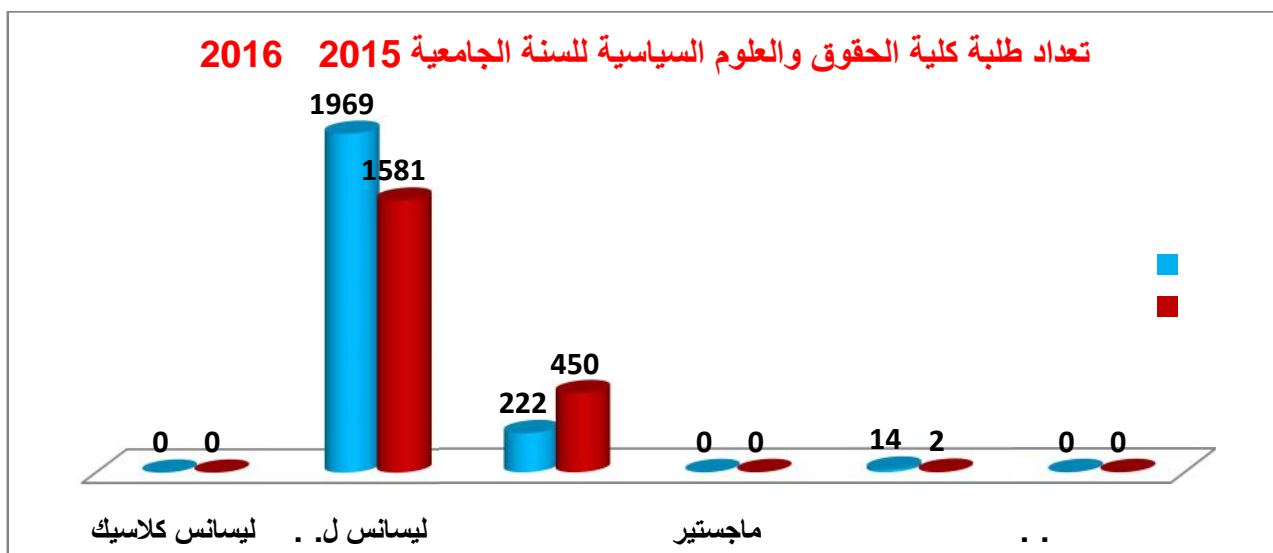

**المسجلين الجدد بكلية الحقوق والعلوم السياسية ليسانس ل. . للسنة الجامعية 2016/2015 :**

968	
81	فرع العلوم السياسية
<b>1049</b>	

تعداد الطلبة المسجلين الجدد بكلية الحقوق والعلوم السياسية ليسانس ل. .  
للسنة الجامعية 2015 2016