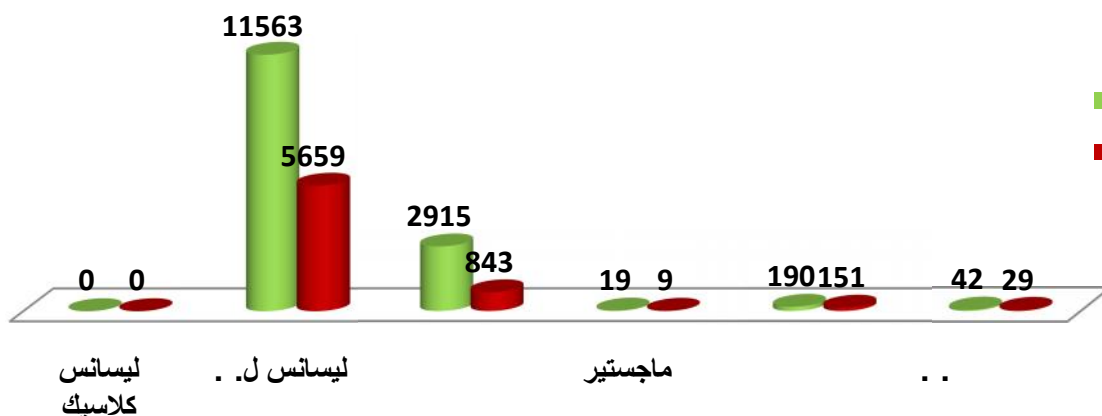

جامعة محمد لمين دباغين - سطيف 2

التعداد الكلي لطلبة جامعة محمد لمين دباغين - سطيف 2 - للسنة الجامعية 2015 2016 :

			الشهادة المحضرة
00	00	00	ليسانس كلاسيك
17222	11563	5659	ليسانس ل. .
3758	2915	843	
28	19	09	ماجستير
341	190	151	
71	42	29	..
21420	14729	6691	

التعداد الكلي لطلبة جامعة محمد لمين دباغين - سطيف 2
للسنة الجامعية 2015 2016