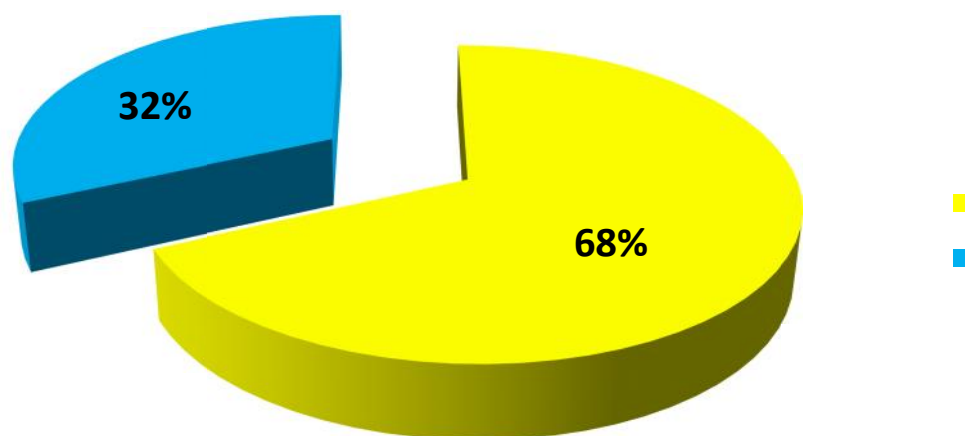

طلبة كلية العلوم الإنسانية والاجتماعية للسنة الجامعية 2015 2016