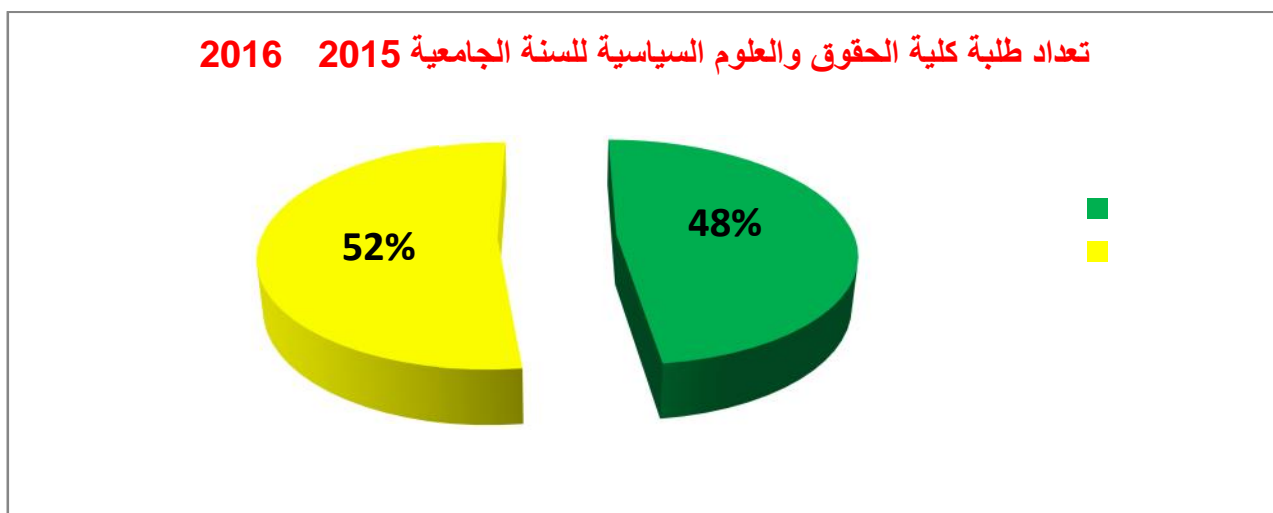

## جامعة محمد لمين دباغين - سطيف 2

تعداد طلبة كلية الحقوق والعلوم السياسية للسنة الجامعية 2015 2016 :

			الشهادة المحضرة
00	00	00	ليسانس كلاسيك
3550	1581	1969	ليسانس . .
672	450	222	
00	00	00	ماجستير
16	02	14	
00	00	00	. .
<b>4238</b>	<b>2033</b>	<b>2205</b>	