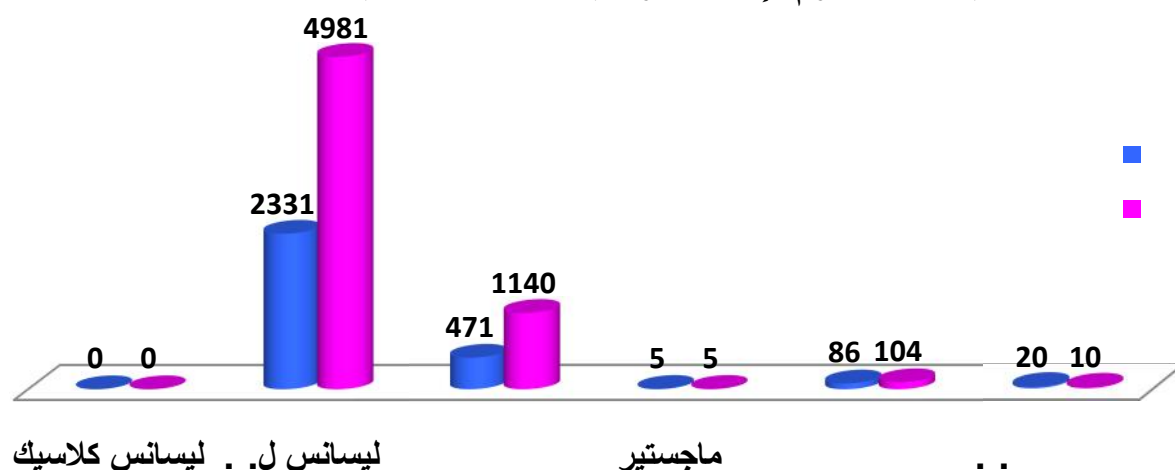

جامعة محمد لمين دباغين - سطيف 2

تعداد طلبة كلية العلوم الإنسانية والاجتماعية للسنة الجامعية 2015 2016 :

			الشهادة المحضرة
00	00	00	ليسانس كلاسيك
7312	4981	2331	ليسانس ل. .
1611	1140	471	
10	05	05	ماجستير
190	104	86	
30	10	20	..
9153	6240	2913	

تعداد طلبة كلية العلوم الإنسانية والاجتماعية للسنة الجامعية 2015 2016