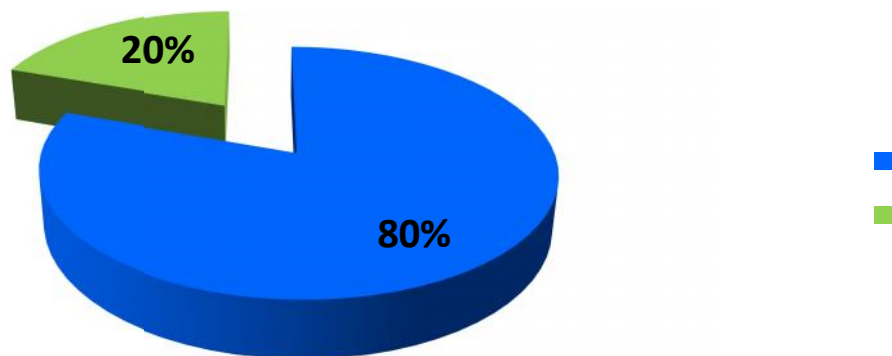

تعداد طلبة كلية الآداب واللغات للسنة الجامعية 2015 2016