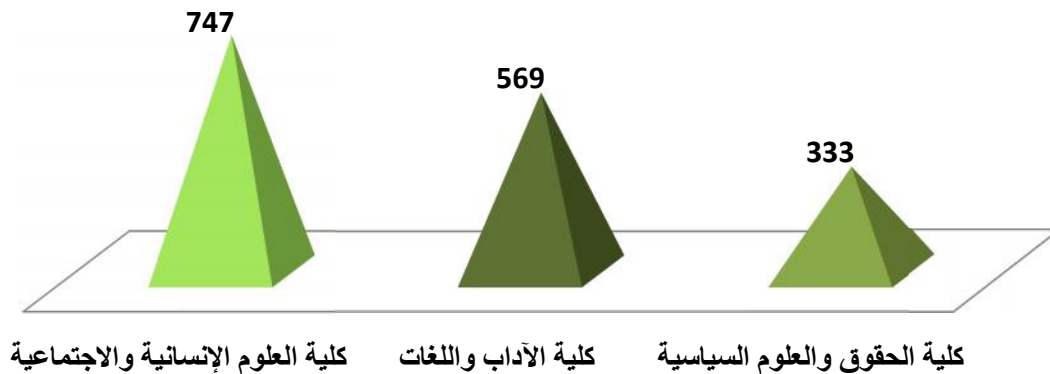

**تعداد طلبة الماستر المسجلين الجدد بجامعة محمد لمين دباغين - سطيف 2
للسنة الجامعية 2015 2016**