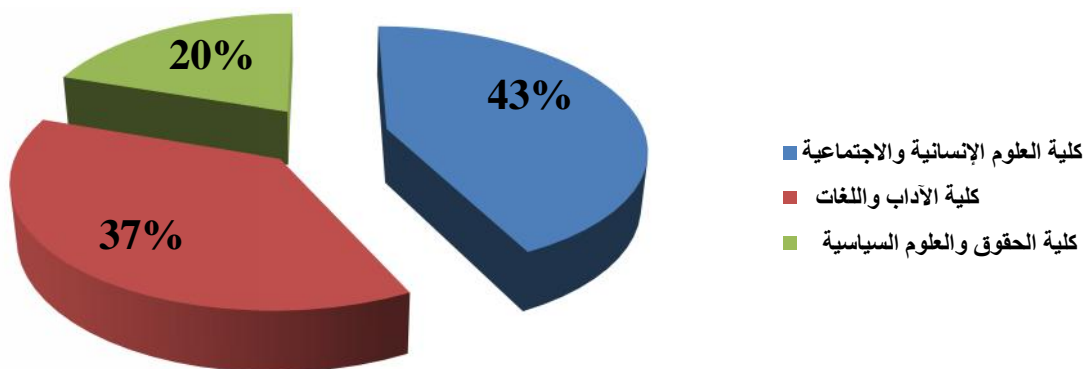

**تعداد طلبة جامعة محمد لمين دباغين - سطيف 2 - حسب كل كلية
للسنة الجامعية 2015 2016**